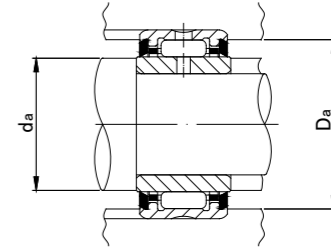

MACHINED RING NEEDLE ROLLER BEARINGS

SEALED, WITH INNER RING

NA49UU, NA69UU (d ≤ 30)

NA69UU

NA49UU, NA69UU, SEALED TYPE

Prepacked Grease

Shaft Diameter (mm)	Designation		Dimensions (mm)						Standard mounting dimensions (mm)			Basic dynamic load rating	Basic static load rating	Limiting speed (GREASE)	Mass	Usable bearing designation	
	NA 49UU	NA 69UU	d	D	C	B	r/s min	F	da		Da MAX	Cr N	Cor N	rpm	g (approx)	OUTER RING	INNER RING
								MIN	MAX								
10	NA 4900UU	—	10 ⁰ _{-0.008}	22	13	14	0.3	14	12	13	20	8 000	8 500	14 000	25	RNA4900UU	IRZ101414
12	NA 4901UU	—	12 ⁰ _{-0.008}	24	13	14	0.3	16	14	15	22	8 400	9 300	12 000	28	RNA4901UU	IRZ121614
	—	NA 6901UU	12 ⁰ _{-0.008}	24	22	23	0.3	16	14	15	22	15 600	20 400	12 000	46	RNA6901UU	IRZ121623
15	NA 4902UU	—	15 ⁰ _{-0.008}	28	13	14	0.3	20	17	19	26	9 600	11 700	9 500	36	RNA4902UU	IRZ152014
	—	NA 6902UU	15 ⁰ _{-0.008}	28	23	24	0.3	20	17	19	26	18 400	27 100	9 500	63	RNA6902UU	IRZ152024
17	NA 4903UU	—	17 ⁰ _{-0.008}	30	13	14	0.3	22	19	21	28	10 300	13 100	8 500	40	RNA4903UU	IRZ172214
	—	NA 6903UU	17 ⁰ _{-0.008}	30	23	24	0.3	22	19	21	28	19 800	30 600	8 500	69	RNA6903UU	IRZ172224
20	NA 4904UU	—	20 ⁰ _{-0.010}	37	17	18	0.3	25	22	24	35	17 900	20 500	7 500	78	RNA4904UU	IRZ202518
	—	NA 6904UU	20 ⁰ _{-0.010}	37	30	31	0.3	25	22	24	35	33 000	44 500	7 500	140	RNA6904UU	IRZ202531
25	NA 4905UU	—	25 ⁰ _{-0.010}	42	17	18	0.3	30	27	29	40	20 300	25 100	6 500	93	RNA4905UU	IRZ253018
	—	NA 6905UU	25 ⁰ _{-0.010}	42	30	31	0.3	30	27	29	40	39 200	58 600	6 500	162	RNA6905UU	IRZ253031
30	NA 4906UU	—	30 ⁰ _{-0.010}	47	17	18	0.3	35	32	34	45	21 600	28 400	5 500	106	RNA4906UU	IRZ303518
	—	NA 6906UU	30 ⁰ _{-0.010}	47	30	31	0.3	35	32	34	45	40 100	63 100	5 500	185	RNA6906UU	IRZ303531
35	NA 4907UU	—	35 ⁰ _{-0.012}	55	20	21	0.6	42	39	41	51	30 100	46 300	4 500	179	RNA4907UU	IRZ354221
	—	NA 6907UU	35 ⁰ _{-0.012}	55	36	37	0.6	42	39	41	51	51 600	92 600	4 500	320	RNA6907UU	IRZ354237
40	NA 4908UU	—	40 ⁰ _{-0.012}	62	22	23	0.6	48	44	47	58	37 200	58 300	4 000	245	RNA4908UU	IRZ404823
	—	NA 6908UU	40 ⁰ _{-0.012}	62	40	41	0.6	48	44	47	58	63 700	116 700	4 000	440	RNA6908UU	IRZ404841
45	NA 4909UU	—	45 ⁰ _{-0.012}	68	22	23	0.6	52	49	51	64	38 800	63 400	3 500	290	RNA4909UU	IRZ455223
	—	NA 6909UU	45 ⁰ _{-0.012}	68	40	41	0.6	52	49	51	64	66 700	126 500	3 500	510	RNA6909UU	IRZ455241
50	NA 4910UU	—	50 ⁰ _{-0.012}	72	22	23	0.6	58	54	57	68	41 300	71 100	3 500	300	RNA4910UU	IRZ505823
	—	NA 6910UU	50 ⁰ _{-0.012}	72	40	41	0.6	58	54	57	68	70 800	142 200	3 500	530	RNA6910UU	IRZ505841