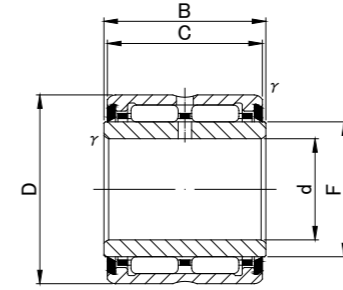

MACHINED RING NEEDLE ROLLER BEARINGS

SEALED, WITH INNER RING

NA49UU, NA69UU (d ≤ 30)

NA69UU

NA49UU, NA69UU, SEALED TYPE

Prepacked Grease

Shaft Diameter (mm)	Designation		Dimensions (mm)						Standard mounting dimensions (mm)			Basic dynamic load rating	Basic static load rating	Limiting speed (GREASE)	Mass	Usable bearing designation	
	NA 49UU	NA 69UU	d	D	C	B	r/s min	F	da		Da MAX	Cr N	Cor N	rpm	g (approx)	OUTER RING	INNER RING
								MIN	MAX								
10	NA 4900UU	—	10 ⁰ _{-0.008}	22	13	14	0.3	14	12	13	20	8 000	8 500	14 000	25	RNA4900UU	IRZ101414
12	NA 4901UU	—	12 ⁰ _{-0.008}	24	13	14	0.3	16	14	15	22	8 400	9 300	12 000	28	RNA4901UU	IRZ121614
	—	NA 6901UU	12 ⁰ _{-0.008}	24	22	23	0.3	16	14	15	22	15 600	20 400	12 000	46	RNA6901UU	IRZ121623
15	NA 4902UU	—	15 ⁰ _{-0.008}	28	13	14	0.3	20	17	19	26	9 600	11 700	9 500	36	RNA4902UU	IRZ152014
	—	NA 6902UU	15 ⁰ _{-0.008}	28	23	24	0.3	20	17	19	26	18 400	27 100	9 500	63	RNA6902UU	IRZ152024
17	NA 4903UU	—	17 ⁰ _{-0.008}	30	13	14	0.3	22	19	21	28	10 300	13 100	8 500	40	RNA4903UU	IRZ172214
	—	NA 6903UU	17 ⁰ _{-0.008}	30	23	24	0.3	22	19	21	28	19 800	30 600	8 500	69	RNA6903UU	IRZ172224
20	NA 4904UU	—	20 ⁰ _{-0.010}	37	17	18	0.3	25	22	24	35	17 900	20 500	7 500	78	RNA4904UU	IRZ202518
	—	NA 6904UU	20 ⁰ _{-0.010}	37	30	31	0.3	25	22	24	35	33 000	44 500	7 500	140	RNA6904UU	IRZ202531
25	NA 4905UU	—	25 ⁰ _{-0.010}	42	17	18	0.3	30	27	29	40	20 300	25 100	6 500	93	RNA4905UU	IRZ253018
	—	NA 6905UU	25 ⁰ _{-0.010}	42	30	31	0.3	30	27	29	40	39 200	58 600	6 500	162	RNA6905UU	IRZ253031
30	NA 4906UU	—	30 ⁰ _{-0.010}	47	17	18	0.3	35	32	34	45	21 600	28 400	5 500	106	RNA4906UU	IRZ303518
	—	NA 6906UU	30 ⁰ _{-0.010}	47	30	31	0.3	35	32	34	45	40 100	63 100	5 500	185	RNA6906UU	IRZ303531
35	NA 4907UU	—	35 ⁰ _{-0.012}	55	20	21	0.6	42	39	41	51	30 100	46 300	4 500	179	RNA4907UU	IRZ354221
	—	NA 6907UU	35 ⁰ _{-0.012}	55	36	37	0.6	42	39	41	51	51 600	92 600	4 500	320	RNA6907UU	IRZ354237
40	NA 4908UU	—	40 ⁰ _{-0.012}	62	22	23	0.6	48	44	47	58	37 200	58 300	4 000	245	RNA4908UU	IRZ404823
	—	NA 6908UU	40 ⁰ _{-0.012}	62	40	41	0.6	48	44	47	58	63 700	116 700	4 000	440	RNA6908UU	IRZ404841
45	NA 4909UU	—	45 ⁰ _{-0.012}	68	22	23	0.6	52	49	51	64	38 800	63 400	3 500	290	RNA4909UU	IRZ455223
	—	NA 6909UU	45 ⁰ _{-0.012}	68	40	41	0.6	52	49	51	64	66 700	126 500	3 500	510	RNA6909UU	IRZ455241
50	NA 4910UU	—	50 ⁰ _{-0.012}	72	22	23	0.6	58	54	57	68	41 300	71 100	3 500	300	RNA4910UU	IRZ505823
	—	NA 6910UU	50 ⁰ _{-0.012}	72	40	41	0.6	58	54	57	68	70 800	142 200	3 500	530	RNA6910UU	IRZ505841