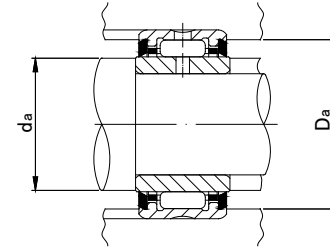

MACHINED RING NEEDLE ROLLER BEARINGS

SEALED, WITH INNER RING

NA49UU, NA69UU (d ≤ 30)

NA69UU

NA49UU, NA69UU, SEALED TYPE

Prepacked Grease

Shaft Diameter (mm)	Designation		Dimensions (mm)						Standard mounting dimensions (mm)			Basic dynamic load rating	Basic static load rating	Limiting speed (GREASE)	Mass	Usable bearing designation	
	NA 49UU	NA 69UU	d	D	C	B	r/s min	F	da		Da MAX	Cr N	Cor N	rpm	g (approx)	OUTER RING	INNER RING
								MIN	MAX								
10	NA 4900UU	—	10 ⁰ _{-0.008}	22	13	14	0.3	14	12	13	20	8 000	8 500	14 000	25	RNA4900UU	IRZ101414
12	NA 4901UU	—	12 ⁰ _{-0.008}	24	13	14	0.3	16	14	15	22	8 400	9 300	12 000	28	RNA4901UU	IRZ121614
	—	NA 6901UU	12 ⁰ _{-0.008}	24	22	23	0.3	16	14	15	22	15 600	20 400	12 000	46	RNA6901UU	IRZ121623
15	NA 4902UU	—	15 ⁰ _{-0.008}	28	13	14	0.3	20	17	19	26	9 600	11 700	9 500	36	RNA4902UU	IRZ152014
	—	NA 6902UU	15 ⁰ _{-0.008}	28	23	24	0.3	20	17	19	26	18 400	27 100	9 500	63	RNA6902UU	IRZ152024
17	NA 4903UU	—	17 ⁰ _{-0.008}	30	13	14	0.3	22	19	21	28	10 300	13 100	8 500	40	RNA4903UU	IRZ172214
	—	NA 6903UU	17 ⁰ _{-0.008}	30	23	24	0.3	22	19	21	28	19 800	30 600	8 500	69	RNA6903UU	IRZ172224
20	NA 4904UU	—	20 ⁰ _{-0.010}	37	17	18	0.3	25	22	24	35	17 900	20 500	7 500	78	RNA4904UU	IRZ202518
	—	NA 6904UU	20 ⁰ _{-0.010}	37	30	31	0.3	25	22	24	35	33 000	44 500	7 500	140	RNA6904UU	IRZ202531
25	NA 4905UU	—	25 ⁰ _{-0.010}	42	17	18	0.3	30	27	29	40	20 300	25 100	6 500	93	RNA4905UU	IRZ253018
	—	NA 6905UU	25 ⁰ _{-0.010}	42	30	31	0.3	30	27	29	40	39 200	58 600	6 500	162	RNA6905UU	IRZ253031
30	NA 4906UU	—	30 ⁰ _{-0.010}	47	17	18	0.3	35	32	34	45	21 600	28 400	5 500	106	RNA4906UU	IRZ303518
	—	NA 6906UU	30 ⁰ _{-0.010}	47	30	31	0.3	35	32	34	45	40 100	63 100	5 500	185	RNA6906UU	IRZ303531
35	NA 4907UU	—	35 ⁰ _{-0.012}	55	20	21	0.6	42	39	41	51	30 100	46 300	4 500	179	RNA4907UU	IRZ354221
	—	NA 6907UU	35 ⁰ _{-0.012}	55	36	37	0.6	42	39	41	51	51 600	92 600	4 500	320	RNA6907UU	IRZ354237
40	NA 4908UU	—	40 ⁰ _{-0.012}	62	22	23	0.6	48	44	47	58	37 200	58 300	4 000	245	RNA4908UU	IRZ404823
	—	NA 6908UU	40 ⁰ _{-0.012}	62	40	41	0.6	48	44	47	58	63 700	116 700	4 000	440	RNA6908UU	IRZ404841
45	NA 4909UU	—	45 ⁰ _{-0.012}	68	22	23	0.6	52	49	51	64	38 800	63 400	3 500	290	RNA4909UU	IRZ455223
	—	NA 6909UU	45 ⁰ _{-0.012}	68	40	41	0.6	52	49	51	64	66 700	126 500	3 500	510	RNA6909UU	IRZ455241
50	NA 4910UU	—	50 ⁰ _{-0.012}	72	22	23	0.6	58	54	57	68	41 300	71 100	3 500	300	RNA4910UU	IRZ505823
	—	NA 6910UU	50 ⁰ _{-0.012}	72	40	41	0.6	58	54	57	68	70 800	142 200	3 500	530	RNA6910UU	IRZ505841