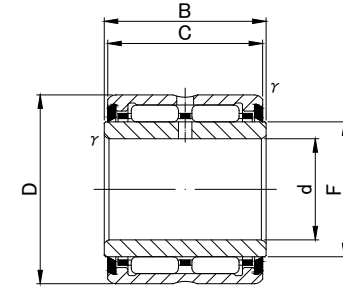

MACHINED RING NEEDLE ROLLER BEARINGS

SEALED, WITH INNER RING

NA49UU, NA69UU (d ≤ 30)

NA69UU

NA49UU, NA69UU, SEALED TYPE

Prepacked Grease

Shaft Diameter (mm)	Designation		Dimensions (mm)						Standard mounting dimensions (mm)			Basic dynamic load rating	Basic static load rating	Limiting speed (GREASE)	Mass	Usable bearing designation	
	NA 49UU	NA 69UU	d	D	C	B	r/s min	F	da		Da MAX	Cr N	Cor N	rpm	g (approx)	OUTER RING	INNER RING
								MIN	MAX								
10	NA 4900UU	—	10 ⁰ _{-0.008}	22	13	14	0.3	14	12	13	20	8 000	8 500	14 000	25	RNA4900UU	IRZ101414
12	NA 4901UU	—	12 ⁰ _{-0.008}	24	13	14	0.3	16	14	15	22	8 400	9 300	12 000	28	RNA4901UU	IRZ121614
	—	NA 6901UU	12 ⁰ _{-0.008}	24	22	23	0.3	16	14	15	22	15 600	20 400	12 000	46	RNA6901UU	IRZ121623
15	NA 4902UU	—	15 ⁰ _{-0.008}	28	13	14	0.3	20	17	19	26	9 600	11 700	9 500	36	RNA4902UU	IRZ152014
	—	NA 6902UU	15 ⁰ _{-0.008}	28	23	24	0.3	20	17	19	26	18 400	27 100	9 500	63	RNA6902UU	IRZ152024
17	NA 4903UU	—	17 ⁰ _{-0.008}	30	13	14	0.3	22	19	21	28	10 300	13 100	8 500	40	RNA4903UU	IRZ172214
	—	NA 6903UU	17 ⁰ _{-0.008}	30	23	24	0.3	22	19	21	28	19 800	30 600	8 500	69	RNA6903UU	IRZ172224
20	NA 4904UU	—	20 ⁰ _{-0.010}	37	17	18	0.3	25	22	24	35	17 900	20 500	7 500	78	RNA4904UU	IRZ202518
	—	NA 6904UU	20 ⁰ _{-0.010}	37	30	31	0.3	25	22	24	35	33 000	44 500	7 500	140	RNA6904UU	IRZ202531
25	NA 4905UU	—	25 ⁰ _{-0.010}	42	17	18	0.3	30	27	29	40	20 300	25 100	6 500	93	RNA4905UU	IRZ253018
	—	NA 6905UU	25 ⁰ _{-0.010}	42	30	31	0.3	30	27	29	40	39 200	58 600	6 500	162	RNA6905UU	IRZ253031
30	NA 4906UU	—	30 ⁰ _{-0.010}	47	17	18	0.3	35	32	34	45	21 600	28 400	5 500	106	RNA4906UU	IRZ303518
	—	NA 6906UU	30 ⁰ _{-0.010}	47	30	31	0.3	35	32	34	45	40 100	63 100	5 500	185	RNA6906UU	IRZ303531
35	NA 4907UU	—	35 ⁰ _{-0.012}	55	20	21	0.6	42	39	41	51	30 100	46 300	4 500	179	RNA4907UU	IRZ354221
	—	NA 6907UU	35 ⁰ _{-0.012}	55	36	37	0.6	42	39	41	51	51 600	92 600	4 500	320	RNA6907UU	IRZ354237
40	NA 4908UU	—	40 ⁰ _{-0.012}	62	22	23	0.6	48	44	47	58	37 200	58 300	4 000	245	RNA4908UU	IRZ404823
	—	NA 6908UU	40 ⁰ _{-0.012}	62	40	41	0.6	48	44	47	58	63 700	116 700	4 000	440	RNA6908UU	IRZ404841
45	NA 4909UU	—	45 ⁰ _{-0.012}	68	22	23	0.6	52	49	51	64	38 800	63 400	3 500	290	RNA4909UU	IRZ455223
	—	NA 6909UU	45 ⁰ _{-0.012}	68	40	41	0.6	52	49	51	64	66 700	126 500	3 500	510	RNA6909UU	IRZ455241
50	NA 4910UU	—	50 ⁰ _{-0.012}	72	22	23	0.6	58	54	57	68	41 300	71 100	3 500	300	RNA4910UU	IRZ505823
	—	NA 6910UU	50 ⁰ _{-0.012}	72	40	41	0.6	58	54	57	68	70 800	142 200	3 500	530	RNA6910UU	IRZ505841